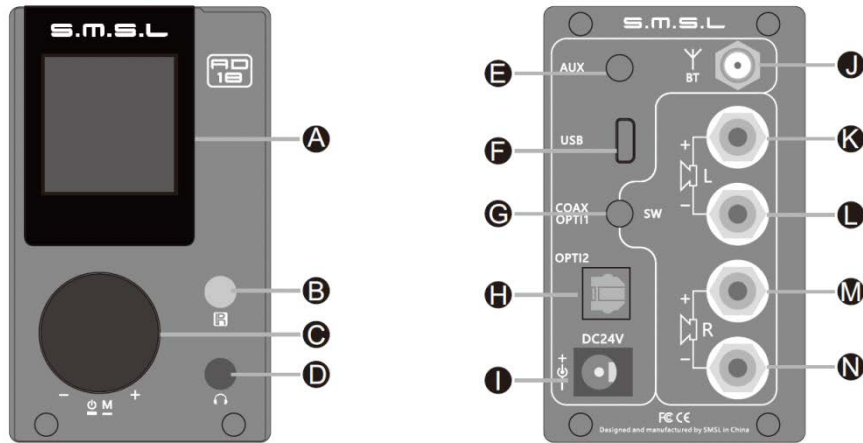

- A. Дисплей
- B. Прием сигнала пульта
- C. Ручка
- D. Порт для наушников
- E. Аналоговый AUX вход
- F. USB вход
- G. 3.5мм оптический/коаксиальный выход на сабвуфер
- H. Оптический вход
- I. Разъем адаптера питания
- J. Bluetooth антенна
- K. Левый динамик +
- L. Левый динамик -
- M. Правый динамик +
- N. Правый динамик -